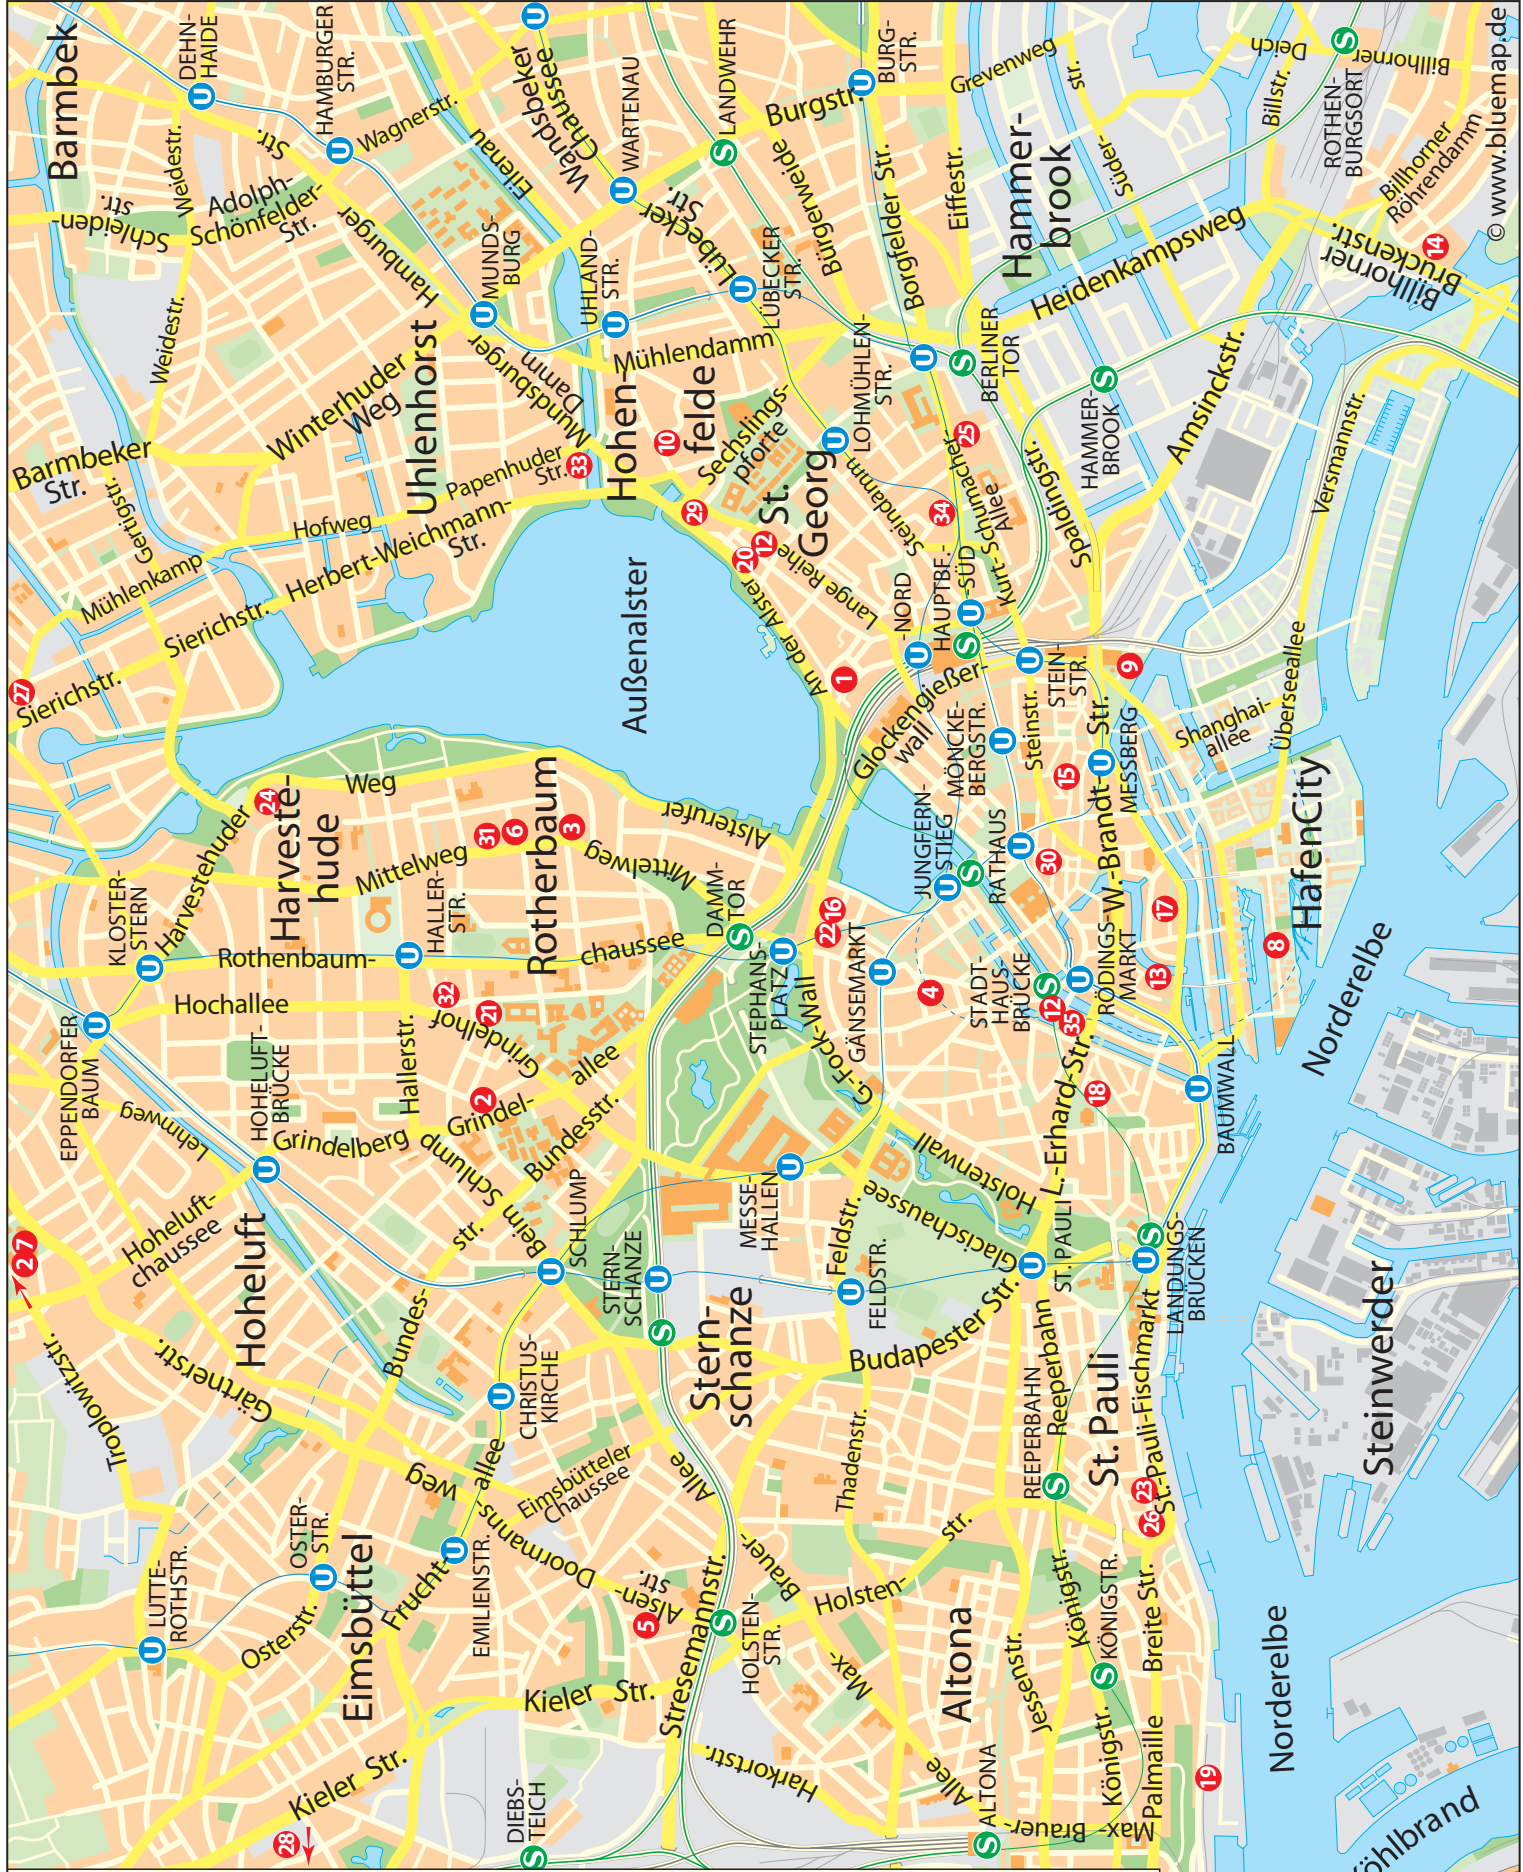

- 32 Restaurant Al Dente**
Schlüterstraße 86
HH-Rotherbaum
Tel.: 040-45038386

Mediterrane Küche

- 33 Anleger 1870**
Hartwicusstraße 7
HH-Uhlenhorst
Tel.: 040-41346991

- 34 Le Jardin im Hotel**
Best Western
St. Raphael
Adenauerallee 41
HH-St. Georg
Tel.: 040-24820525

Vegetarische Küche

- 35 Restaurant Marinehof**
Admiralitätstraße 77
HH-Neustadt
Tel.: 040-3742579

Ausgewählte Restaurants

- 01 Tsao Yang
- 02 raw like sushi & more
- 03 Raven
- 04 Shalimar
- 05 Breitengrad
- 06 Ben
- 07 SaiGon
- 08 Wandrahm
- 09 Fillet of Soul
- 10 Blue Marlin
- 11 Turnhalle St. Georg
- 12 Ständige Vertretung
- 13 Deichgraf
- 14 Elbgarten
- 15 Laufauf
- 16 Kleinhuis
- 17 Schoppenhauer
- 18 Zu den alten Krameramtsstuben
- 19 Das Seepferdchen
- 20 Unter Deck
- 21 Doris' Diner
- 22 Cup & Cino Hamburg
- 23 River-Kasematten
- 24 Gastronomie Pütter
- 25 ESSRAUM
- 26 El Tequito
- 27 Marbella
- 28 Da Mingo
- 29 DaCaio
- 30 mama trattoria
- 31 mama trattoria
- 32 Ai Dente
- 33 Anleger 1870
- 34 Le Jardin
- 35 Marinehof